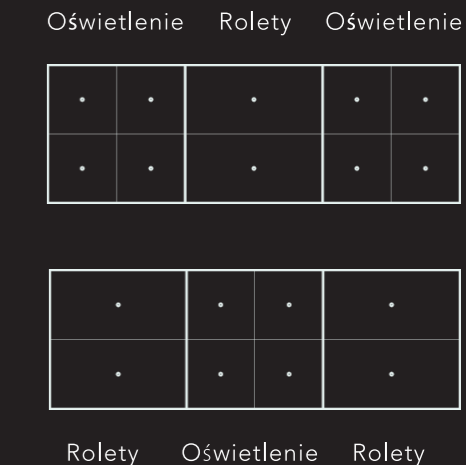

Elegancja zamknięta w szkle

Stwórz swój układ domino

Zalety systemu

Przycisk z wysokiej jakości szkła

Dostępny w dwóch wariantach kolorystycznych

panele szklane 1-, 2-, 3-modułowe

2 lub 4 przyciski w pojedynczym module

Po zbliżeniu dłoni, pola dotykowe podświetlają się.

Konfiguracje przycisków szklanych

Panele podwójne

Panele potrójne

Przykładowa konfiguracja przycisków:

Przyciski dedykowane do:

Systemów automatyki		Oświetlenie
F&Home mH-GS4	F&Home RADIO rH-S4L4	GS-4-AC-T
System radiowy		Rolety
F&Wave FW-GS-24V i FW-GS-230V		GS2-AC-R
Automatyka inna		
GS-4DC		