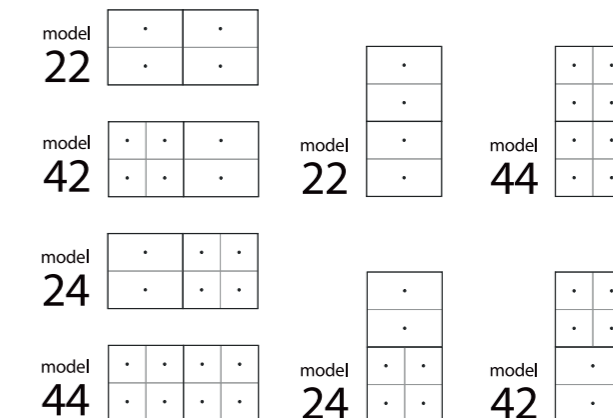

Konfiguracje przycisków szklanych

Panele podwójne