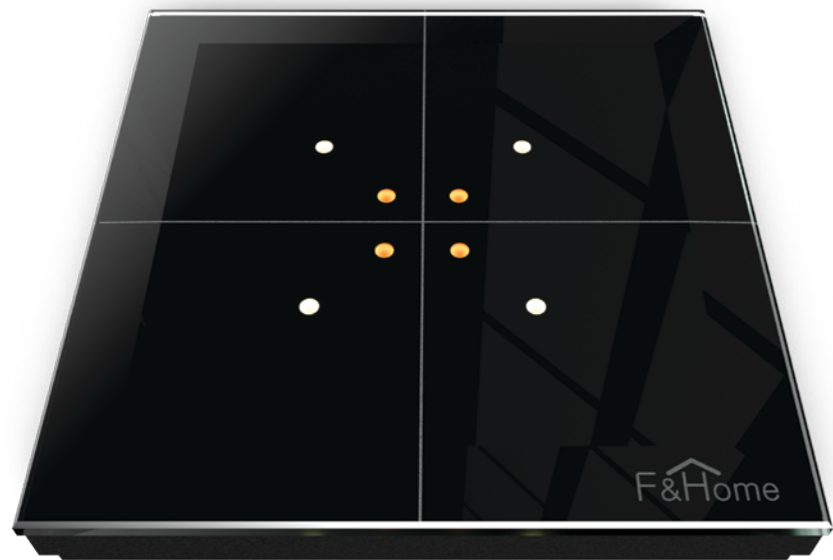

Elegancja zamknięta w szkle

Stwórz swój układ domino

Zalety systemu

Przycisk z wysokiej jakości szkła

Dostępny w dwóch wariantach kolorystycznych

panele szklane 1-, 2-, 3-modułowe

2 lub 4 przyciski w pojedynczym module

Kompatybilność z systemami F&Wave, F&Home, F&Home RADIO oraz jako klasyczne łączniki

swobodny wybór realizowanych funkcji (dowolny wybór elektroniki)

Minimalistyczna forma połączona z elegancją

Przyciski DOMINO wykonane są z wysokiej jakości polerowanego szkła. Fazowane krawędzie przydają im szlachetnego wyglądu. Klasyczna kolorystyka - czerń i biel sprawiają, że przyciski DOMINO doskonale komponują się zarówno w nowoczesnych jak również klasycznych wnętrzach w dyskretny sposób przydając im charakter. Przyciski wyposażone są w czujniki zbliżeniowe.

Po zbliżeniu dłoni, pola dotykowe podświetlają się.

Konfiguracje przycisków szklanych

Panele podwójne

Panele potrójne

Przykładowa konfiguracja przycisków:

Przyciski dedykowane do:

Systemów automatyki		Oświetlenie
F&Home mH-GS4	F&Home RADIO rH-S4L4	GS-4-AC-T
System radiowy		Rolety
F&Wave FW-GS-24V i FW-GS-230V		GS2-AC-R
Automatyka inna		
GS-4DC		