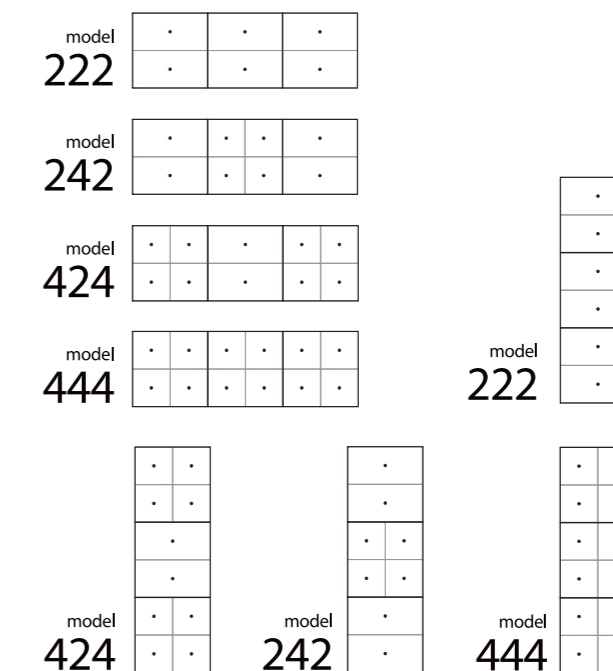

Po zbliżeniu dłoni, pola dotykowe podświetlają się.

Konfiguracje przycisków szklanych

Panele podwójne

Panele potrójne

Przykładowa konfiguracja przycisków:

Przyciski dedykowane do:

Systemów automatyki		Oświetlenie
F&Home mH-GS4	F&Home RADIO rH-S4L4	GS-4-AC-T
System radiowy		Rolety
F&Wave FW-GS-24V i FW-GS-230V		GS2-AC-R
Automatyka inna		
GS-4DC		