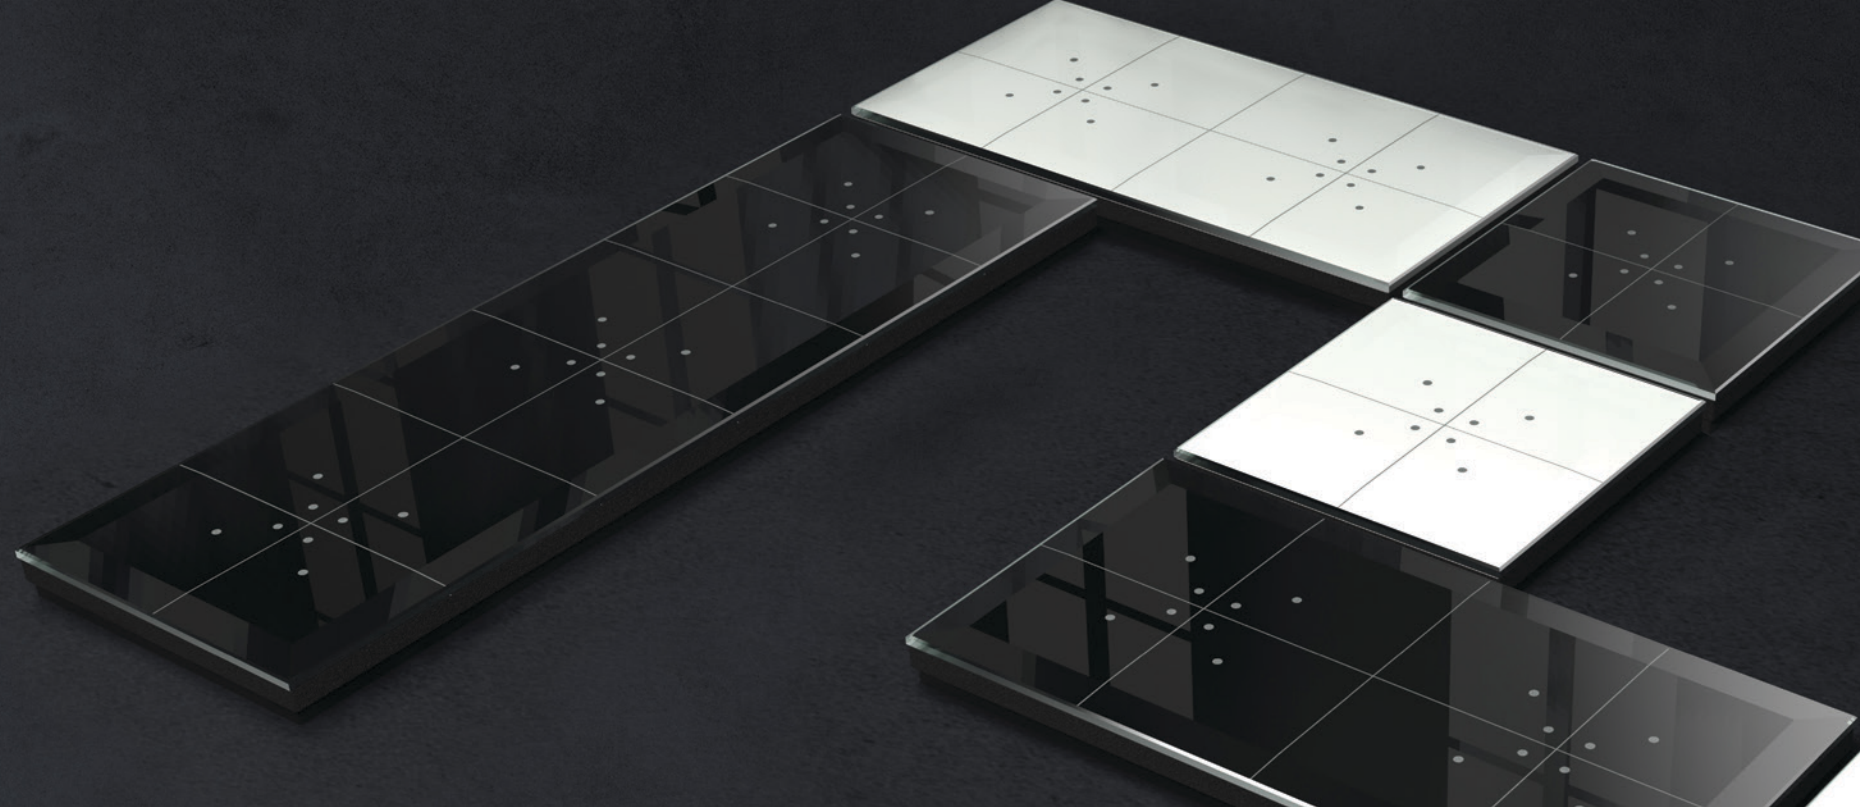

DOMINO

Szklane przyciski dotykowe
z funkcją zbliżeniową