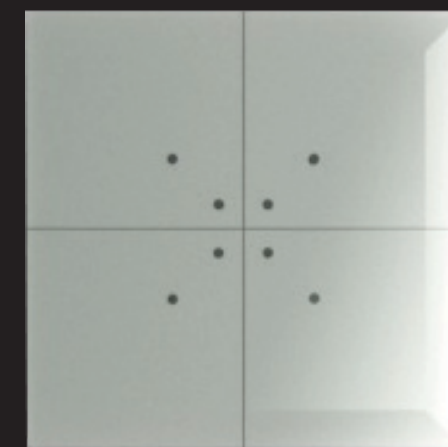

DOMINO

Szklane przyciski dotykowe
z funkcją zbliżeniową

F&F Filipowski sp. j.
ul. Konstytucyjna 79/81
95-200 Pabianice
POLSKA

www.fff.com.pl