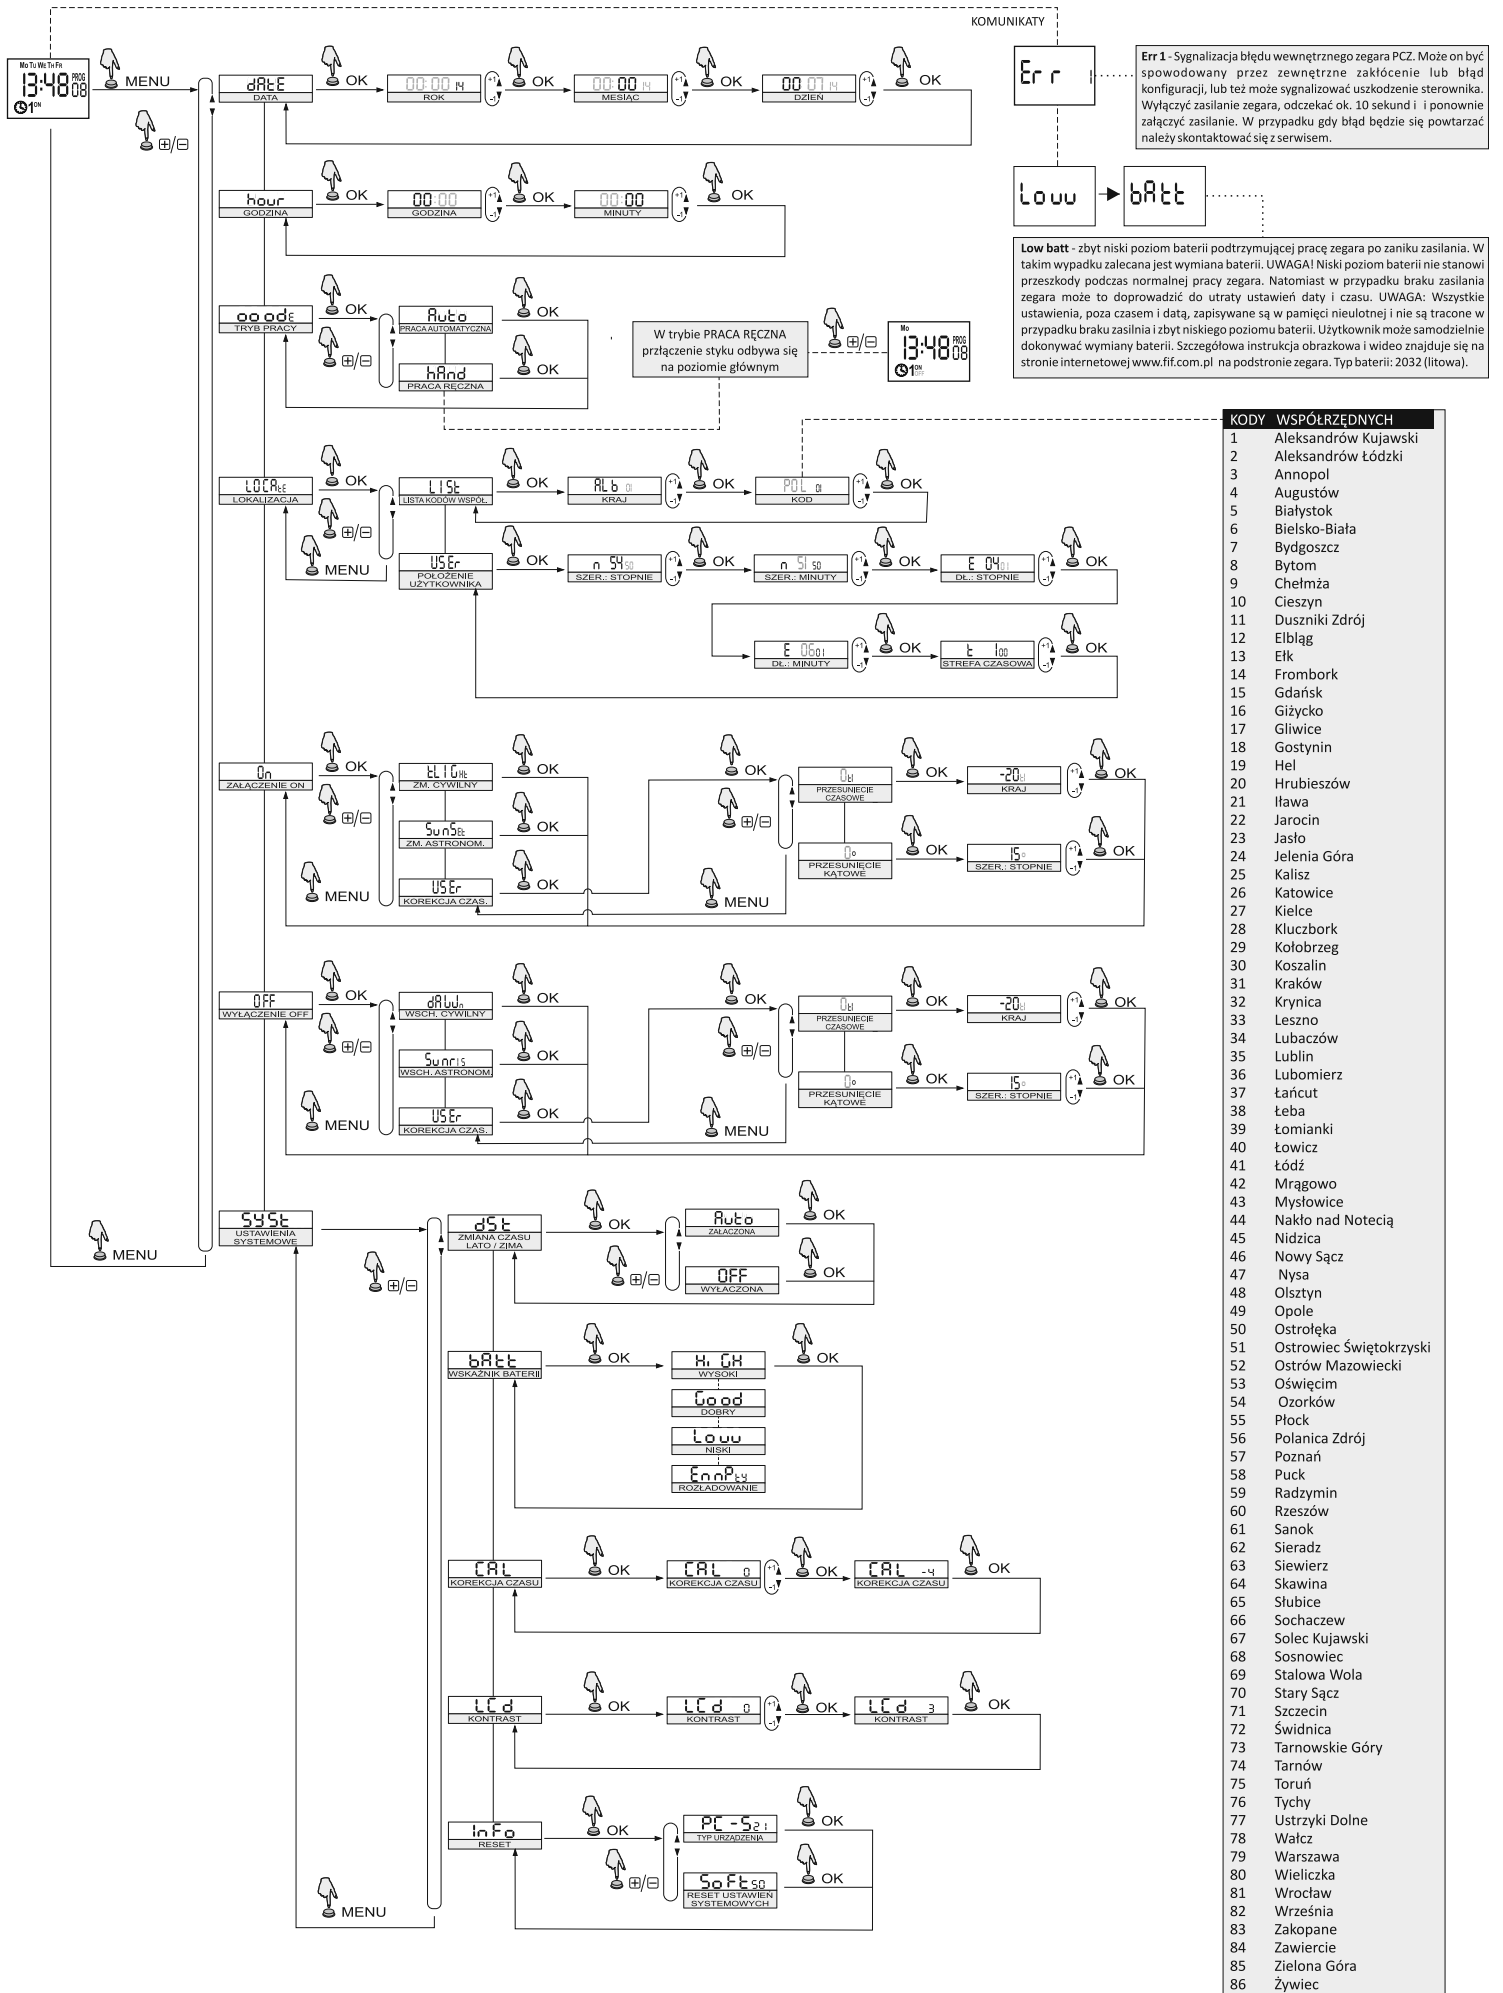

# Schemat programowania

KODY WSPÓRZĘDNYCH	
1	Aleksandrów Kujawski
2	Aleksandrów Łódzki
3	Annpol
4	Augustów
5	Białystok
6	Bielsko-Biała
7	Bydgoszcz
8	Bytom
9	Chełmża
10	Cieszyn
11	Duszynki Zdrój
12	Elbląg
13	EtK
14	Frombork
15	Gdańsk
16	Giżycko
17	Gliwice
18	Gostynin
19	Hel
20	Hrubieszów
21	Ilawa
22	Jarocin
23	Jasło
24	Jelenia Góra
25	Kalisz
26	Katowice
27	Kielce
28	Kluczbork
29	Kołobrzeg
30	Koszalin
31	Kraków
32	Krynica
33	Leszno
34	Lubaczów
35	Lublin
36	Lubomierz
37	Łañcut
38	Łeba
39	Łomianki
40	Łowicz
41	Łódź
42	Mragowo
43	Myslowice
44	Nakło nad Notecią
45	Nidzica
46	Nowy Sącz
47	Nysa
48	Olsztyn
49	Opole
50	Ostrołęka
51	Ostrowiec Świętokrzyski
52	Ostrów Mazowiecki
53	Oświęcim
54	Ozorków
55	Płock
56	Polanica Zdrój
57	Poznań
58	Puck
59	Radzymin
60	Rzeszów
61	Sanok
62	Sieradz
63	Siewierz
64	Skawina
65	Słubice
66	Sochaczew
67	Solec Kujawski
68	Sosnowiec
69	Stalowa Wola
70	Stary Sącz
71	Szczecin
72	Świdnica
73	Tarnowskie Góry
74	Tarnów
75	Toruń
76	Tychy
77	Ustrzyki Dolne
78	Wałcz
79	Warszawa
80	Wieliczka
81	Wrocław
82	Września
83	Zakopane
84	Zawiercie
85	Zielona Góra
86	Żywiec